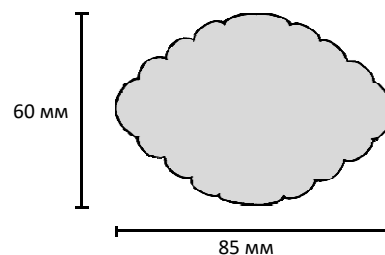

Исполнение: овалы волнообразные
Размер: 85 x 60 мм
Длина: разная