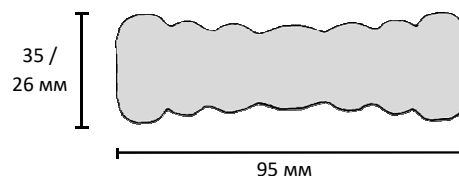

### Размер / описание

### Чертеж

#### Эллиптические аноды

Исполнение: овалы гладкие

Длина: разная

Подробности:		
30 x 20 мм	60 x 15 мм	80 x 40 мм
35 x 20 мм	60 x 20 мм	90 x 35 мм
40 x 15 мм	70 x 35 мм	100 x 20 мм
50 x 10 мм	80 x 20 мм	

Исполнение: волнообразные

Размер: 95 x 35 / 26 мм

Длина: разная

Исполнение: овалы волнообразные

Размер: 60 x 35 мм

Длина: разная