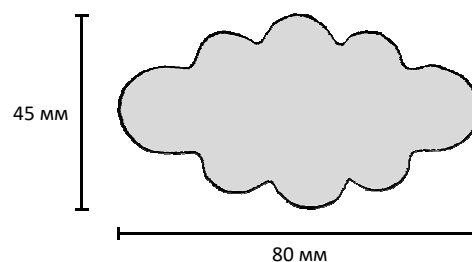

### Размер / описание

### Чертеж

Исполнение: овалы волнообразные  
 Размер: 70 x 40 мм  
 Длина: разная

Исполнение: овалы волнообразные  
 Размер: 73 x 50 мм  
 Длина: разная

Исполнение: овалы волнообразные  
 Размер: 80 x 45 мм  
 Длина: разная

Исполнение: овалы волнообразные  
 Размер: 85 x 60 мм  
 Длина: разная