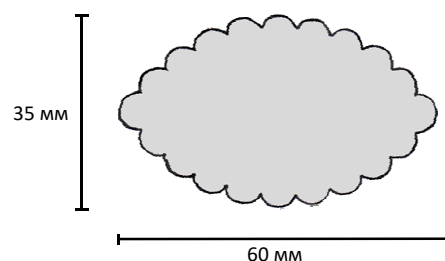

### Размер / описание

#### Эллиптические аноды

Исполнение: овалы гладкие

Длина: разная

Подробности:		
30 x 20 мм	60 x 15 мм	80 x 40 мм
35 x 20 мм	60 x 20 мм	90 x 35 мм
40 x 15 мм	70 x 35 мм	100 x 20 мм
50 x 10 мм	80 x 20 мм	

Исполнение: волнообразные

Размер: 95 x 35 / 26 мм

Длина: разная

Исполнение: овалы волнообразные

Размер: 60 x 35 мм

Длина: разная