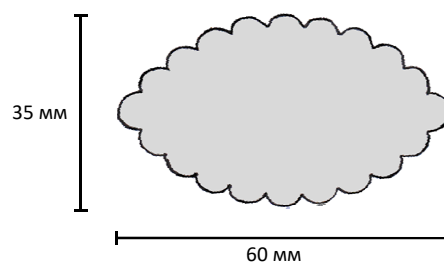

Размер / описание

Чертеж

Аноды, профилированные с обеих сторон

Исполнение: профилированные с обеих сторон
 Длина: разная

Подробности:		
Ширина	Толщина	Кол-во ребер
50 мм	10 / 20 мм	4
50 мм	10 / 20 мм	6
80 мм	10 / 20 мм	8

Эллиптические аноды

Исполнение: овальные гладкие
 Длина: разная

Подробности:		
30 x 20 мм	60 x 15 мм	80 x 40 мм
35 x 20 мм	60 x 20 мм	90 x 35 мм
40 x 15 мм	70 x 35 мм	100 x 20 мм
50 x 10 мм	80 x 20 мм	

Исполнение: овальные волнообразные
 Размер: 60 x 35 мм
 Длина: разная