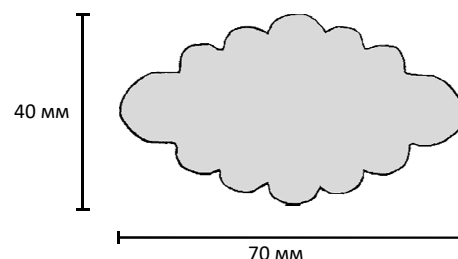

Размер / описание

Чертеж

Аноды, профилированные с обеих сторон

Исполнение: профилированные с обеих сторон
 Длина: разная

Подробности:		
Ширина	Толщина	Кол-во ребер
50 мм	10 / 20 мм	4
50 мм	10 / 20 мм	6
80 мм	10 / 20 мм	8

Эллиптические аноды

Исполнение: овальные гладкие
 Длина: разная

Подробности:		
30 x 20 мм	60 x 15 мм	80 x 40 мм
35 x 20 мм	60 x 20 мм	90 x 35 мм
40 x 15 мм	70 x 35 мм	100 x 20 мм
50 x 10 мм	80 x 20 мм	

Исполнение: овальные волнообразные
 Размер: 60 x 35 мм
 Длина: разная

Размер / описание

Чертеж

Исполнение: овалы волнообразные
 Размер: 70 x 40 мм
 Длина: разная

Исполнение: овалы волнообразные
 Размер: 80 x 45 мм
 Длина: разная

Исполнение: круглые, волнообразные
 Толщина: 30 / 36 мм
 Длина: разная