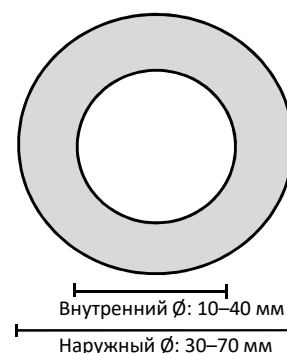

Размер / описание

Чертеж

Пластинчатые / ленточные аноды

Ширина: 20–100 мм
Толщина: 2–30 мм
Длина: разная

Подробности:		
20 x 2 мм	60 x 5 мм	85 x 30 мм
40 x 10 мм	60 x 17 мм	90 x 10 мм
50 x 2,5 мм	60 x 20 мм	100 x 4 мм
50 x 3 мм	60 x 30 мм	100 x 10 мм
50 x 5 мм	80 x 10 мм	100 x 12 мм
50 x 10 мм	80 x 15 мм	100 x 16 мм
50 x 15 мм	80 x 20 мм	100 x 20 мм
50 x 20 мм	85 x 10 мм	

Мы предлагаем разные размеры и профили, подробная информация о которых здесь не приводится. Дополнительно все аноды могут быть снабжены резьбой или отверстием.

Размер / описание

Чертеж

Трубчатые аноды

Исполнение: труба
Длина: разная

Подробности:		
Наружный \varnothing :	Внутренний \varnothing	Толщина стенки
\varnothing 30 мм	\varnothing 10 мм	мин. 8 мм!
\varnothing 35 мм	\varnothing 13 мм	
\varnothing 40 мм	\varnothing 15 мм	
\varnothing 45 мм	\varnothing 20 мм	
\varnothing 49 мм	\varnothing 25 мм	
\varnothing 50 мм	\varnothing 30 мм	
\varnothing 60 мм	\varnothing 35 мм	
\varnothing 70 мм	\varnothing 37 мм	
	\varnothing 40 мм	

Размер / описание

Чертеж

Исполнение: овалы волнообразные
 Размер: 70 x 40 мм
 Длина: разная

Исполнение: овалы волнообразные
 Размер: 80 x 45 мм
 Длина: разная

Исполнение: круглые, волнообразные
 Толщина: 30 / 36 мм
 Длина: разная