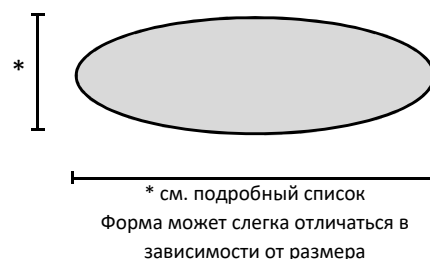

Размер / описание

Чертеж

Аноды, профилированные с обеих сторон

Исполнение: профилированные с обеих сторон
 Длина: разная

Подробности:		
Ширина	Толщина	Кол-во ребер
50 мм	10 / 20 мм	4
50 мм	10 / 20 мм	6
80 мм	10 / 20 мм	8

Эллиптические аноды

Исполнение: овальные гладкие
 Длина: разная

Подробности:		
30 x 20 мм	60 x 15 мм	80 x 40 мм
35 x 20 мм	60 x 20 мм	90 x 35 мм
40 x 15 мм	70 x 35 мм	100 x 20 мм
50 x 10 мм	80 x 20 мм	

Исполнение: овальные волнообразные
 Размер: 60 x 35 мм
 Длина: разная