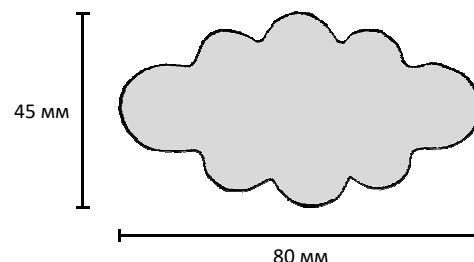

Размер / описание

Чертеж

Аноды, профилированные с обеих сторон

Исполнение: профилированные с обеих сторон
 Длина: разная

Подробности:		
Ширина	Толщина	Кол-во ребер
50 мм	10 / 20 мм	4
50 мм	10 / 20 мм	6
80 мм	10 / 20 мм	8

Эллиптические аноды

Исполнение: овальные гладкие
 Длина: разная

Подробности:		
30 x 20 мм	60 x 15 мм	80 x 40 мм
35 x 20 мм	60 x 20 мм	90 x 35 мм
40 x 15 мм	70 x 35 мм	100 x 20 мм
50 x 10 мм	80 x 20 мм	

Исполнение: овальные волнообразные
 Размер: 60 x 35 мм
 Длина: разная

Аноды: профили / размеры

Спрашивайте у нас о размерах, которые вам нужны.

Мы предлагаем разные размеры и профили, подробная информация о которых здесь не приводится. Дополнительно все аноды могут быть снабжены резьбой или отверстием.

Размер / описание

Чертеж

Исполнение: овалы волнообразные
 Размер: 70 x 40 мм
 Длина: разная

Исполнение: овалы волнообразные
 Размер: 80 x 45 мм
 Длина: разная

Исполнение: круглые, волнообразные
 Толщина: 30 / 36 мм
 Длина: разная