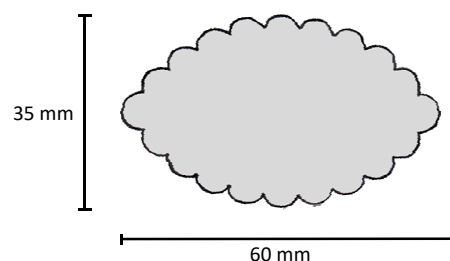

Dimensiones/descripción

Esbozo

Ánodos en forma de palos

Diseño: ovalado liso
Longitud: variable

| Detalles: | | |
|------------|------------|-------------|
| 30 x 20 mm | 60 x 15 mm | 80 x 40 mm |
| 35 x 20 mm | 60 x 20 mm | 90 x 35 mm |
| 40 x 15 mm | 70 x 35 mm | 100 x 20 mm |
| 50 x 10 mm | 80 x 20 mm | |

Diseño: ondulado
Dimensiones: 95 x 35/26 mm
Longitud: variable

Diseño: ovalado ondulado
Dimensiones: 60 x 35 mm
Longitud: variable

Ánodos - perfiles/dimensiones

Por favor, póngase en contacto con nosotros para indicarnos las dimensiones que desea.
Ofrecemos una variedad de dimensiones y perfiles que no especificamos aquí.
Todos los ánodos pueden equiparse también con una rosca o un orificio.

Dimensiones/descripción

Esbozo

Diseño: ovalado ondulado
Dimensiones: 70 x 40 mm
Longitud: variable

Diseño: ovalado ondulado
Dimensiones: 73 x 50 mm
Longitud: variable

Diseño: ovalado ondulado
Dimensiones: 80 x 45 mm
Longitud: variable

Dimensiones/descripción

Esbozo

Placas/ánodos en forma de cinta

Ancho: 50 - 100 mm
Grosor: 10 - 30 mm
Longitud: variable

| Detalles: | | |
|--|------------|-------------|
| 50 x 10 mm | 80 x 10 mm | 90 x 10 mm |
| 50 x 15 mm | 80 x 15 mm | 100 x 10 mm |
| 50 x 20 mm | 80 x 20 mm | 100 x 12 mm |
| 60 x 20 mm | 85 x 10 mm | 100 x 16 mm |
| 60 x 30 mm | 85 x 30 mm | 100 x 20 mm |
| Obtendrá las placas de estaño puro con una anchura > 100 mm con diversos grosores en acabado | | |