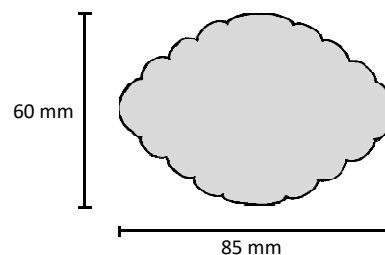

Dimensiones/descripción

Esbozo

Ánodos en forma de palos

Diseño: ovalado liso
Longitud: variable

| Detalles: | | |
|------------|------------|-------------|
| 30 x 20 mm | 60 x 15 mm | 80 x 40 mm |
| 35 x 20 mm | 60 x 20 mm | 90 x 35 mm |
| 40 x 15 mm | 70 x 35 mm | 100 x 20 mm |
| 50 x 10 mm | 80 x 20 mm | |

Diseño: ondulado
Dimensiones: 95 x 35/26 mm
Longitud: variable

Diseño: ovalado ondulado
Dimensiones: 60 x 35 mm
Longitud: variable

Ánodos - perfiles/dimensiones

Por favor, póngase en contacto con nosotros para indicarnos las dimensiones que desea.
Ofrecemos una variedad de dimensiones y perfiles que no especificamos aquí.
Todos los ánodos pueden equiparse también con una rosca o un orificio.

Dimensiones/descripción

Esbozo

Diseño: ovalado ondulado
Dimensiones: 70 x 40 mm
Longitud: variable

Diseño: ovalado ondulado
Dimensiones: 73 x 50 mm
Longitud: variable

Diseño: ovalado ondulado
Dimensiones: 80 x 45 mm
Longitud: variable

Diseño: ovalado ondulado
Dimensiones: 85 x 60 mm
Longitud: variable

Ánodos - perfiles/dimensiones

Por favor, póngase en contacto con nosotros para indicarnos las dimensiones que desea.
Ofrecemos una variedad de dimensiones y perfiles que no especificamos aquí.
Todos los ánodos pueden equiparse también con una rosca o un orificio.