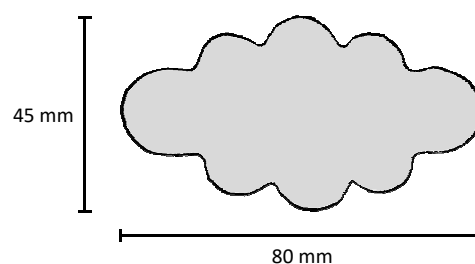

Dimensiones/descripción

Esbozo

Ánodos en forma de palos

Diseño: ovalado liso
Longitud: variable

| Detalles: | | |
|------------|------------|-------------|
| 30 x 20 mm | 60 x 15 mm | 80 x 40 mm |
| 35 x 20 mm | 60 x 20 mm | 90 x 35 mm |
| 40 x 15 mm | 70 x 35 mm | 100 x 20 mm |
| 50 x 10 mm | 80 x 20 mm | |

Diseño: ondulado
Dimensiones: 95 x 35/26 mm
Longitud: variable

Diseño: ovalado ondulado
Dimensiones: 60 x 35 mm
Longitud: variable

Ánodos - perfiles/dimensiones

Por favor, póngase en contacto con nosotros para indicarnos las dimensiones que desea.
Ofrecemos una variedad de dimensiones y perfiles que no especificamos aquí.
Todos los ánodos pueden equiparse también con una rosca o un orificio.

Dimensiones/descripción

Esbozo

Diseño: ovalado ondulado
Dimensiones: 70 x 40 mm
Longitud: variable

Diseño: ovalado ondulado
Dimensiones: 73 x 50 mm
Longitud: variable

Diseño: ovalado ondulado
Dimensiones: 80 x 45 mm
Longitud: variable

Diseño: ovalado ondulado
Dimensiones: 85 x 60 mm
Longitud: variable

Ánodos - perfiles/dimensiones

Por favor, póngase en contacto con nosotros para indicarnos las dimensiones que desea.
Ofrecemos una variedad de dimensiones y perfiles que no especificamos aquí.
Todos los ánodos pueden equiparse también con una rosca o un orificio.