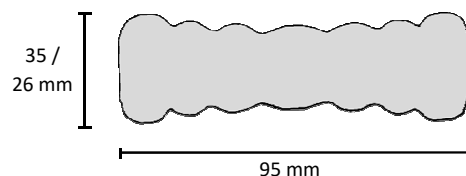

Dimensiones/descripción

Esbozo

Ánodos en forma de palos

Diseño: ovalado liso
Longitud: variable

| Detalles: | | |
|------------|------------|-------------|
| 30 x 20 mm | 60 x 15 mm | 80 x 40 mm |
| 35 x 20 mm | 60 x 20 mm | 90 x 35 mm |
| 40 x 15 mm | 70 x 35 mm | 100 x 20 mm |
| 50 x 10 mm | 80 x 20 mm | |

Diseño: ondulado
Dimensiones: 95 x 35/26 mm
Longitud: variable

Diseño: ovalado ondulado
Dimensiones: 60 x 35 mm
Longitud: variable

Ánodos - perfiles/dimensiones

Por favor, póngase en contacto con nosotros para indicarnos las dimensiones que desea.
Ofrecemos una variedad de dimensiones y perfiles que no especificamos aquí.
Todos los ánodos pueden equiparse también con una rosca o un orificio.

Dimensiones/descripción

Esbozo

Diseño: ovalado ondulado
Dimensiones: 70 x 40 mm
Longitud: variable

Diseño: ovalado ondulado
Dimensiones: 73 x 50 mm
Longitud: variable

Diseño: ovalado ondulado
Dimensiones: 80 x 45 mm
Longitud: variable

Dimensiones/descripción

Diseño: redondo, ondulado
Grosor: 30/36 mm
Longitud: variable

Esbozo

Ánodos perfilados por un lado

Diseño: perfilado por un lado
Longitud: variable

| <u>Detalles:</u> | | |
|------------------|----------|---------------------|
| Ancho | Grosor | Número de costillas |
| 50 mm | 5/10 mm | 3 |
| 50 mm | 8/13 mm | 3 |
| 80 mm | 10/15 mm | 4 |