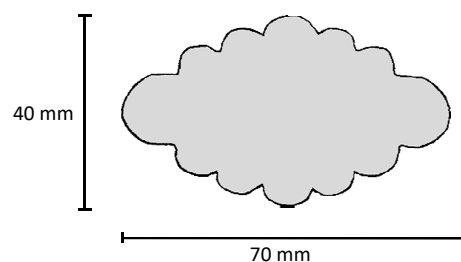

Dimensiones/descripción

Esbozo

Ánodos en forma de palos

Diseño: ovalado liso
Longitud: variable

| Detalles: | | |
|------------|------------|-------------|
| 30 x 20 mm | 60 x 15 mm | 80 x 40 mm |
| 35 x 20 mm | 60 x 20 mm | 90 x 35 mm |
| 40 x 15 mm | 70 x 35 mm | 100 x 20 mm |
| 50 x 10 mm | 80 x 20 mm | |

Diseño: ondulado
Dimensiones: 95 x 35/26 mm
Longitud: variable

Diseño: ovalado ondulado
Dimensiones: 60 x 35 mm
Longitud: variable

Ánodos - perfiles/dimensiones

Por favor, póngase en contacto con nosotros para indicarnos las dimensiones que desea.
Ofrecemos una variedad de dimensiones y perfiles que no especificamos aquí.
Todos los ánodos pueden equiparse también con una rosca o un orificio.

Dimensiones/descripción

Esbozo

Diseño: ovalado ondulado
Dimensiones: 70 x 40 mm
Longitud: variable

Diseño: ovalado ondulado
Dimensiones: 73 x 50 mm
Longitud: variable

Diseño: ovalado ondulado
Dimensiones: 80 x 45 mm
Longitud: variable

Diseño: ovalado ondulado
Dimensiones: 85 x 60 mm
Longitud: variable

Ánodos - perfiles/dimensiones

Por favor, póngase en contacto con nosotros para indicarnos las dimensiones que desea.
Ofrecemos una variedad de dimensiones y perfiles que no especificamos aquí.
Todos los ánodos pueden equiparse también con una rosca o un orificio.