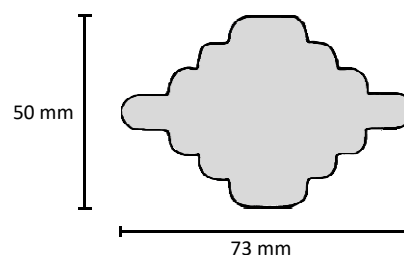

Dimensiones/descripción

Esbozo

Ánodos en forma de palos

Diseño: ovalado liso
Longitud: variable

| Detalles: | | |
|------------|------------|-------------|
| 30 x 20 mm | 60 x 15 mm | 80 x 40 mm |
| 35 x 20 mm | 60 x 20 mm | 90 x 35 mm |
| 40 x 15 mm | 70 x 35 mm | 100 x 20 mm |
| 50 x 10 mm | 80 x 20 mm | |

Diseño: ondulado
Dimensiones: 95 x 35/26 mm
Longitud: variable

Diseño: ovalado ondulado
Dimensiones: 60 x 35 mm
Longitud: variable

Ánodos - perfiles/dimensiones

Por favor, póngase en contacto con nosotros para indicarnos las dimensiones que desea.
Ofrecemos una variedad de dimensiones y perfiles que no especificamos aquí.
Todos los ánodos pueden equiparse también con una rosca o un orificio.

Dimensiones/descripción

Esbozo

Diseño: ovalado ondulado
Dimensiones: 70 x 40 mm
Longitud: variable

Diseño: ovalado ondulado
Dimensiones: 73 x 50 mm
Longitud: variable

Diseño: ovalado ondulado
Dimensiones: 80 x 45 mm
Longitud: variable

Dimensiones/descripción

Diseño: redondo, ondulado
Grosor: 30/36 mm
Longitud: variable

Esbozo

Ánodos perfilados por un lado

Diseño: perfilado por un lado
Longitud: variable

| <u>Detalles:</u> | | |
|------------------|----------|---------------------|
| Ancho | Grosor | Número de costillas |
| 50 mm | 5/10 mm | 3 |
| 50 mm | 8/13 mm | 3 |
| 80 mm | 10/15 mm | 4 |