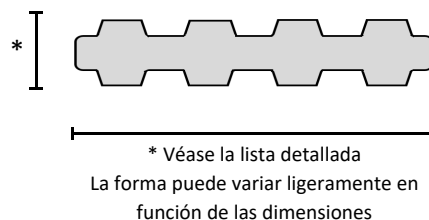

Diseño: ovalado ondulado
Dimensiones: 85 x 60 mm
Longitud: variable

Ánodos - perfiles/dimensiones

Por favor, póngase en contacto con nosotros para indicarnos las dimensiones que desea.
Ofrecemos una variedad de dimensiones y perfiles que no especificamos aquí.
Todos los ánodos pueden equiparse también con una rosca o un orificio.

Dimensiones/descripción

Diseño: redondo, ondulado
Grosor: 30/36 mm
Longitud: variable

Esbozo

Ánodos perfilados por un lado

Diseño: perfilado por un lado
Longitud: variable

| <u>Detalles:</u> | | |
|------------------|----------|---------------------|
| Ancho | Grosor | Número de costillas |
| 50 mm | 5/10 mm | 3 |
| 50 mm | 8/13 mm | 3 |
| 80 mm | 10/15 mm | 4 |

Ánodos perfilados por los dos lados

Diseño: perfilado por los dos lados
Longitud: variable

| <u>Detalles:</u> | | |
|------------------|----------|---------------------|
| Ancho | Grosor | Número de costillas |
| 50 mm | 10/20 mm | 4 |
| 50 mm | 10/20 mm | 6 |
| 80 mm | 10/20 mm | 8 |