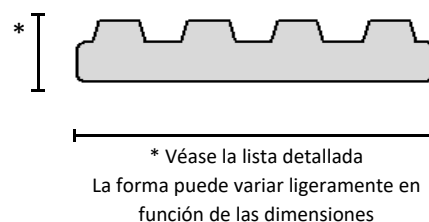

Dimensiones/descripción

Esbozo

Placas/ánodos en forma de cinta

Ancho: 20 - 100 mm
Grosor: 2 - 30 mm
Longitud: variable

Detalles:		
20 x 2 mm	60 x 5 mm	85 x 30 mm
40 x 10 mm	60 x 17 mm	90 x 10 mm
50 x 2,5 mm	60 x 20 mm	100 x 4 mm
50 x 3 mm	60 x 30 mm	100 x 10 mm
50 x 5 mm	80 x 10 mm	100 x 12 mm
50 x 10 mm	80 x 15 mm	100 x 16 mm
50 x 15 mm	80 x 20 mm	100 x 20 mm
50 x 20 mm	85 x 10 mm	

Dimensiones/descripción

Esbozo

Ánodos en forma de tubo

Diseño: Tubo
Longitud: variable

Detalles:		
Ø exterior:	Ø interior	Grosor de la pared
Ø 30 mm	Ø 10 mm	mín. 8 mm !
Ø 35 mm	Ø 13 mm	
Ø 40 mm	Ø 15 mm	
Ø 45 mm	Ø 20 mm	
Ø 49 mm	Ø 25 mm	
Ø 50 mm	Ø 30 mm	
Ø 60 mm	Ø 35 mm	
Ø 70 mm	Ø 37 mm	
	Ø 40 mm	

Ánodos perfilados por un lado

Diseño: perfilado por un lado
Longitud: variable

Detalles:		
Ancho	Grosor	Número de costillas
50 mm	5/10 mm	3
50 mm	8/13 mm	3
80 mm	10/15 mm	4

Ánodos - perfiles/dimensiones

Por favor, póngase en contacto con nosotros para indicarnos las dimensiones que desea.
Ofrecemos una variedad de dimensiones y perfiles que no especificamos aquí.
Todos los ánodos pueden equiparse también con una rosca o un orificio.

Dimensiones/descripción

Esbozo

Ánodos perfilados por los dos lados

Diseño: perfilado por los dos lados
Longitud: variable

Detalles:		
Ancho	Grosor	Número de costillas
50 mm	10/20 mm	4
50 mm	10/20 mm	6
80 mm	10/20 mm	8