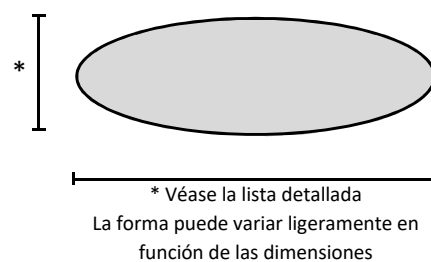

Ánodos perfilados por un lado

Diseño: perfilado por un lado
Longitud: variable

Detalles:		
Ancho	Grosor	Número de costillas
50 mm	5/10 mm	3
50 mm	8/13 mm	3
80 mm	10/15 mm	4

Ánodos - perfiles/dimensiones

Por favor, póngase en contacto con nosotros para indicarnos las dimensiones que desea.
Ofrecemos una variedad de dimensiones y perfiles que no especificamos aquí.
Todos los ánodos pueden equiparse también con una rosca o un orificio.

Dimensiones/descripción

Esbozo

Ánodos perfilados por los dos lados

Diseño: perfilado por los dos lados
Longitud: variable

Detalles:		
Ancho	Grosor	Número de costillas
50 mm	10/20 mm	4
50 mm	10/20 mm	6
80 mm	10/20 mm	8

Ánodos en forma de palos

Diseño: ovalado liso
Longitud: variable

Detalles:		
30 x 20 mm	60 x 15 mm	80 x 40 mm
35 x 20 mm	60 x 20 mm	90 x 35 mm
40 x 15 mm	70 x 35 mm	100 x 20 mm
50 x 10 mm	80 x 20 mm	

Diseño: ovalado ondulado
Dimensiones: 60 x 35 mm
Longitud: variable