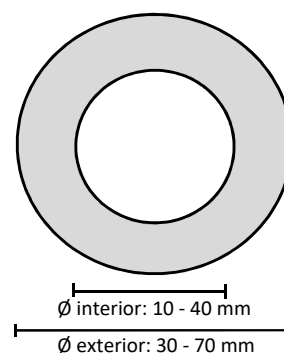

Dimensiones/descripción

Esbozo

Placas/ánodos en forma de cinta

Ancho: 20 - 100 mm
Grosor: 2 - 30 mm
Longitud: variable

Detalles:		
20 x 2 mm	60 x 5 mm	85 x 30 mm
40 x 10 mm	60 x 17 mm	90 x 10 mm
50 x 2,5 mm	60 x 20 mm	100 x 4 mm
50 x 3 mm	60 x 30 mm	100 x 10 mm
50 x 5 mm	80 x 10 mm	100 x 12 mm
50 x 10 mm	80 x 15 mm	100 x 16 mm
50 x 15 mm	80 x 20 mm	100 x 20 mm
50 x 20 mm	85 x 10 mm	

Ánodos redondos, sólidos

∅: 8 - 70 mm
Longitud: variable

Detalles:		
∅ 8 mm	∅ 30 mm	∅ 49 mm
∅ 16 mm	∅ 35 mm	∅ 50 mm
∅ 20 mm	∅ 40 mm	∅ 60 mm
∅ 25 mm	∅ 45 mm	∅ 70 mm

Ánodos - perfiles/dimensiones

Por favor, póngase en contacto con nosotros para indicarnos las dimensiones que desea.
Ofrecemos una variedad de dimensiones y perfiles que no especificamos aquí.
Todos los ánodos pueden equiparse también con una rosca o un orificio.

Dimensiones/descripción

Esbozo

Ánodos en forma de tubo

Diseño: Tubo
Longitud: variable

Detalles:		
Ø exterior:	Ø interior	Grosor de la pared
Ø 30 mm	Ø 10 mm	mín. 8 mm !
Ø 35 mm	Ø 13 mm	
Ø 40 mm	Ø 15 mm	
Ø 45 mm	Ø 20 mm	
Ø 49 mm	Ø 25 mm	
Ø 50 mm	Ø 30 mm	
Ø 60 mm	Ø 35 mm	
Ø 70 mm	Ø 37 mm	
	Ø 40 mm	

Dimensiones/descripción

Diseño: ovalado ondulado
Dimensiones: 70 x 40 mm
Longitud: variable

Esbozo

Diseño: ovalado ondulado
Dimensiones: 80 x 45 mm
Longitud: variable

Diseño: redondo, ondulado
Grosor: 30/36 mm
Longitud: variable