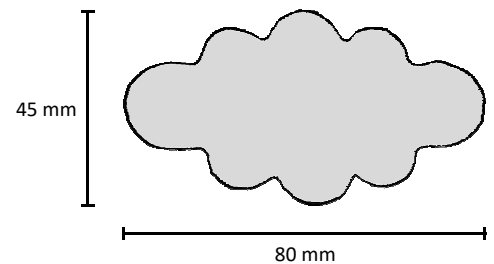

Dimensiones/descripción

Esbozo

Ánodos perfilados por los dos lados

Diseño: perfilado por los dos lados
Longitud: variable

Detalles:		
Ancho	Grosor	Número de costillas
50 mm	10/20 mm	4
50 mm	10/20 mm	6
80 mm	10/20 mm	8

Ánodos en forma de palos

Diseño: ovalado liso
Longitud: variable

Detalles:		
30 x 20 mm	60 x 15 mm	80 x 40 mm
35 x 20 mm	60 x 20 mm	90 x 35 mm
40 x 15 mm	70 x 35 mm	100 x 20 mm
50 x 10 mm	80 x 20 mm	

Diseño: ovalado ondulado
Dimensiones: 60 x 35 mm
Longitud: variable

Ánodos - perfiles/dimensiones

Por favor, póngase en contacto con nosotros para indicarnos las dimensiones que desea.
Ofrecemos una variedad de dimensiones y perfiles que no especificamos aquí.
Todos los ánodos pueden equiparse también con una rosca o un orificio.

Dimensiones/descripción

Diseño: ovalado ondulado
Dimensiones: 70 x 40 mm
Longitud: variable

Esbozo

Diseño: ovalado ondulado
Dimensiones: 80 x 45 mm
Longitud: variable

Diseño: redondo, ondulado
Grosor: 30/36 mm
Longitud: variable