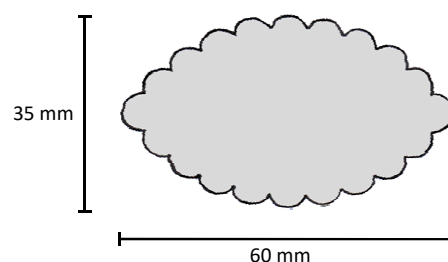

Ánodos perfilados por un lado

Diseño: perfilado por un lado
Longitud: variable

Detalles:		
Ancho	Grosor	Número de costillas
50 mm	5/10 mm	3
50 mm	8/13 mm	3
80 mm	10/15 mm	4

Ánodos - perfiles/dimensiones

Por favor, póngase en contacto con nosotros para indicarnos las dimensiones que desea.
Ofrecemos una variedad de dimensiones y perfiles que no especificamos aquí.
Todos los ánodos pueden equiparse también con una rosca o un orificio.

Dimensiones/descripción

Esbozo

Ánodos perfilados por los dos lados

Diseño: perfilado por los dos lados
Longitud: variable

Detalles:		
Ancho	Grosor	Número de costillas
50 mm	10/20 mm	4
50 mm	10/20 mm	6
80 mm	10/20 mm	8

Ánodos en forma de palos

Diseño: ovalado liso
Longitud: variable

Detalles:		
30 x 20 mm	60 x 15 mm	80 x 40 mm
35 x 20 mm	60 x 20 mm	90 x 35 mm
40 x 15 mm	70 x 35 mm	100 x 20 mm
50 x 10 mm	80 x 20 mm	

Diseño: ovalado ondulado
Dimensiones: 60 x 35 mm
Longitud: variable

Dimensiones/descripción

Diseño: ovalado ondulado
Dimensiones: 70 x 40 mm
Longitud: variable

Esbozo

Diseño: ovalado ondulado
Dimensiones: 80 x 45 mm
Longitud: variable

Diseño: redondo, ondulado
Grosor: 30/36 mm
Longitud: variable