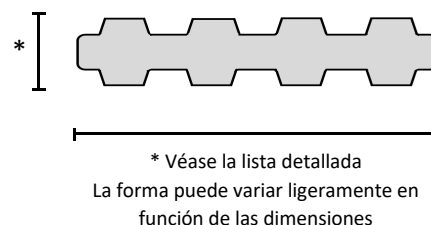

Dimensiones/descripción

Esbozo

Ánodos en forma de tubo

Diseño: Tubo
Longitud: variable

Detalles:		
Ø exterior:	Ø interior	Grosor de la pared
Ø 30 mm	Ø 10 mm	mín. 8 mm !
Ø 35 mm	Ø 13 mm	
Ø 40 mm	Ø 15 mm	
Ø 45 mm	Ø 20 mm	
Ø 49 mm	Ø 25 mm	
Ø 50 mm	Ø 30 mm	
Ø 60 mm	Ø 35 mm	
Ø 70 mm	Ø 37 mm	
	Ø 40 mm	

Ánodos perfilados por un lado

Diseño: perfilado por un lado
Longitud: variable

Detalles:		
Ancho	Grosor	Número de costillas
50 mm	5/10 mm	3
50 mm	8/13 mm	3
80 mm	10/15 mm	4

Ánodos - perfiles/dimensiones

Por favor, póngase en contacto con nosotros para indicarnos las dimensiones que desea.
Ofrecemos una variedad de dimensiones y perfiles que no especificamos aquí.
Todos los ánodos pueden equiparse también con una rosca o un orificio.

Dimensiones/descripción

Esbozo

Ánodos perfilados por los dos lados

Diseño: perfilado por los dos lados
Longitud: variable

Detalles:		
Ancho	Grosor	Número de costillas
50 mm	10/20 mm	4
50 mm	10/20 mm	6
80 mm	10/20 mm	8