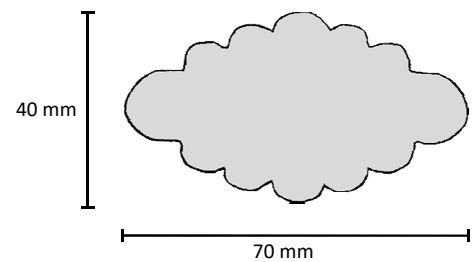

Ánodos perfilados por un lado

Diseño: perfilado por un lado
Longitud: variable

Detalles:		
Ancho	Grosor	Número de costillas
50 mm	5/10 mm	3
50 mm	8/13 mm	3
80 mm	10/15 mm	4

Ánodos - perfiles/dimensiones

Por favor, póngase en contacto con nosotros para indicarnos las dimensiones que desea.
Ofrecemos una variedad de dimensiones y perfiles que no especificamos aquí.
Todos los ánodos pueden equiparse también con una rosca o un orificio.

Dimensiones/descripción

Esbozo

Ánodos perfilados por los dos lados

Diseño: perfilado por los dos lados
Longitud: variable

Detalles:		
Ancho	Grosor	Número de costillas
50 mm	10/20 mm	4
50 mm	10/20 mm	6
80 mm	10/20 mm	8

Ánodos en forma de palos

Diseño: ovalado liso
Longitud: variable

Detalles:		
30 x 20 mm	60 x 15 mm	80 x 40 mm
35 x 20 mm	60 x 20 mm	90 x 35 mm
40 x 15 mm	70 x 35 mm	100 x 20 mm
50 x 10 mm	80 x 20 mm	

Diseño: ovalado ondulado
Dimensiones: 60 x 35 mm
Longitud: variable

Dimensiones/descripción

Diseño: ovalado ondulado
Dimensiones: 70 x 40 mm
Longitud: variable

Esbozo

Diseño: ovalado ondulado
Dimensiones: 80 x 45 mm
Longitud: variable

Diseño: redondo, ondulado
Grosor: 30/36 mm
Longitud: variable