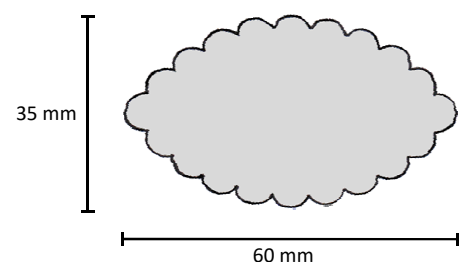

Ánodos perfilados por un lado

Diseño: perfilado por un lado
Longitud: variable

Detalles:		
Ancho	Grosor	Número de costillas
50 mm	5/10 mm	3
50 mm	8/13 mm	3
80 mm	10/15 mm	4

Ánodos - perfiles/dimensiones

Por favor, póngase en contacto con nosotros para indicarnos las dimensiones que desea.
Ofrecemos una variedad de dimensiones y perfiles que no especificamos aquí.
Todos los ánodos pueden equiparse también con una rosca o un orificio.

Dimensiones/descripción

Esbozo

Ánodos perfilados por los dos lados

Diseño: perfilado por los dos lados
Longitud: variable

Detalles:		
Ancho	Grosor	Número de costillas
50 mm	10/20 mm	4
50 mm	10/20 mm	6
80 mm	10/20 mm	8

Ánodos en forma de palos

Diseño: ovalado liso
Longitud: variable

Detalles:		
30 x 20 mm	60 x 15 mm	80 x 40 mm
35 x 20 mm	60 x 20 mm	90 x 35 mm
40 x 15 mm	70 x 35 mm	100 x 20 mm
50 x 10 mm	80 x 20 mm	

Diseño: ovalado ondulado
Dimensiones: 60 x 35 mm
Longitud: variable

Dimensiones/descripción

Esbozo

Diseño: ovalado ondulado
Dimensiones: 70 x 40 mm
Longitud: variable

Diseño: ovalado ondulado
Dimensiones: 80 x 45 mm
Longitud: variable

Diseño: redondo, ondulado
Grosor: 30/36 mm
Longitud: variable