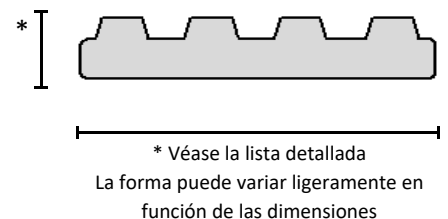

Dimensiones/descripción

Esbozo

Placas/ánodos en forma de cinta

Ancho: 20 - 100 mm
Grosor: 2 - 30 mm
Longitud: variable

Detalles:		
20 x 2 mm	60 x 5 mm	85 x 30 mm
40 x 10 mm	60 x 17 mm	90 x 10 mm
50 x 2,5 mm	60 x 20 mm	100 x 4 mm
50 x 3 mm	60 x 30 mm	100 x 10 mm
50 x 5 mm	80 x 10 mm	100 x 12 mm
50 x 10 mm	80 x 15 mm	100 x 16 mm
50 x 15 mm	80 x 20 mm	100 x 20 mm
50 x 20 mm	85 x 10 mm	

Dimensiones/descripción

Esbozo

Ánodos en forma de tubo

Diseño: Tubo
Longitud: variable

Detalles:		
Ø exterior:	Ø interior	Grosor de la pared
Ø 30 mm	Ø 10 mm	mín. 8 mm !
Ø 35 mm	Ø 13 mm	
Ø 40 mm	Ø 15 mm	
Ø 45 mm	Ø 20 mm	
Ø 49 mm	Ø 25 mm	
Ø 50 mm	Ø 30 mm	
Ø 60 mm	Ø 35 mm	
Ø 70 mm	Ø 37 mm	
	Ø 40 mm	

Ánodos perfilados por un lado

Diseño: perfilado por un lado
Longitud: variable

Detalles:		
Ancho	Grosor	Número de costillas
50 mm	5/10 mm	3
50 mm	8/13 mm	3
80 mm	10/15 mm	4

Ánodos - perfiles/dimensiones

Por favor, póngase en contacto con nosotros para indicarnos las dimensiones que desea.
Ofrecemos una variedad de dimensiones y perfiles que no especificamos aquí.
Todos los ánodos pueden equiparse también con una rosca o un orificio.

Dimensiones/descripción

Esbozo

Ánodos perfilados por los dos lados

Diseño: perfilado por los dos lados
Longitud: variable

Detalles:		
Ancho	Grosor	Número de costillas
50 mm	10/20 mm	4
50 mm	10/20 mm	6
80 mm	10/20 mm	8