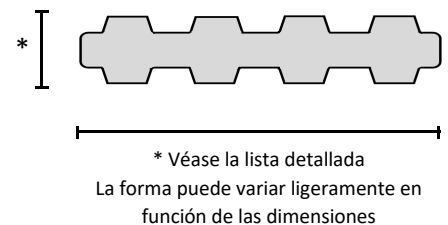

Dimensiones/descripción

Esbozo

Placas/ánodos en forma de cinta

Ancho: 20 - 100 mm
Grosor: 2 - 30 mm
Longitud: variable

Detalles:		
20 x 2 mm	60 x 5 mm	85 x 30 mm
40 x 10 mm	60 x 17 mm	90 x 10 mm
50 x 2,5 mm	60 x 20 mm	100 x 4 mm
50 x 3 mm	60 x 30 mm	100 x 10 mm
50 x 5 mm	80 x 10 mm	100 x 12 mm
50 x 10 mm	80 x 15 mm	100 x 16 mm
50 x 15 mm	80 x 20 mm	100 x 20 mm
50 x 20 mm	85 x 10 mm	

Dimensiones/descripción

Esbozo

Ánodos en forma de tubo

Diseño: Tubo
Longitud: variable

Detalles:		
Ø exterior:	Ø interior	Grosor de la pared
Ø 30 mm	Ø 10 mm	mín. 8 mm !
Ø 35 mm	Ø 13 mm	
Ø 40 mm	Ø 15 mm	
Ø 45 mm	Ø 20 mm	
Ø 49 mm	Ø 25 mm	
Ø 50 mm	Ø 30 mm	
Ø 60 mm	Ø 35 mm	
Ø 70 mm	Ø 37 mm	
	Ø 40 mm	

Ánodos perfilados por un lado

Diseño: perfilado por un lado
Longitud: variable

Detalles:		
Ancho	Grosor	Número de costillas
50 mm	5/10 mm	3
50 mm	8/13 mm	3
80 mm	10/15 mm	4

Ánodos - perfiles/dimensiones

Por favor, póngase en contacto con nosotros para indicarnos las dimensiones que desea.
Ofrecemos una variedad de dimensiones y perfiles que no especificamos aquí.
Todos los ánodos pueden equiparse también con una rosca o un orificio.

Dimensiones/descripción

Esbozo

Ánodos perfilados por los dos lados

Diseño: perfilado por los dos lados
Longitud: variable

Detalles:		
Ancho	Grosor	Número de costillas
50 mm	10/20 mm	4
50 mm	10/20 mm	6
80 mm	10/20 mm	8