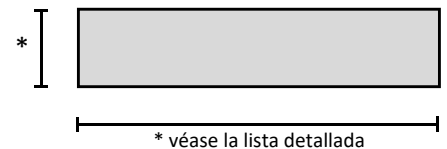

Ánodos - perfiles/dimensiones

Por favor, póngase en contacto con nosotros para indicarnos las dimensiones que desea.
Ofrecemos una variedad de dimensiones y perfiles que no especificamos aquí.
Todos los ánodos pueden equiparse también con una rosca o un orificio.

Dimensiones/descripción

Esbozo

Placas/ánodos en forma de cinta

Ancho: 20 - 100 mm
Grosor: 2 - 30 mm
Longitud: variable

Detalles:		
20 x 2 mm	60 x 5 mm	85 x 30 mm
40 x 10 mm	60 x 17 mm	90 x 10 mm
50 x 2,5 mm	60 x 20 mm	100 x 4 mm
50 x 3 mm	60 x 30 mm	100 x 10 mm
50 x 5 mm	80 x 10 mm	100 x 12 mm
50 x 10 mm	80 x 15 mm	100 x 16 mm
50 x 15 mm	80 x 20 mm	100 x 20 mm
50 x 20 mm	85 x 10 mm	

Dimensiones/descripción

Esbozo

Ánodos en forma de tubo

Diseño: Tubo
Longitud: variable

Detalles:		
Ø exterior:	Ø interior	Grosor de la pared
Ø 30 mm	Ø 10 mm	mín. 8 mm !
Ø 35 mm	Ø 13 mm	
Ø 40 mm	Ø 15 mm	
Ø 45 mm	Ø 20 mm	
Ø 49 mm	Ø 25 mm	
Ø 50 mm	Ø 30 mm	
Ø 60 mm	Ø 35 mm	
Ø 70 mm	Ø 37 mm	
	Ø 40 mm	

Dimensiones/descripción

Esbozo

Diseño: ovalado ondulado
Dimensiones: 70 x 40 mm
Longitud: variable

Diseño: ovalado ondulado
Dimensiones: 80 x 45 mm
Longitud: variable

Diseño: redondo, ondulado
Grosor: 30/36 mm
Longitud: variable