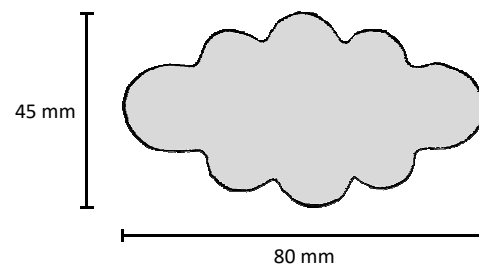

Dimensiones/descripción

Esbozo

Ánodos perfilados por los dos lados

Diseño: perfilado por los dos lados
Longitud: variable

Detalles:		
Ancho	Grosor	Número de costillas
50 mm	10/20 mm	4
50 mm	10/20 mm	6
80 mm	10/20 mm	8

Ánodos en forma de palos

Diseño: ovalado liso
Longitud: variable

Detalles:		
30 x 20 mm	60 x 15 mm	80 x 40 mm
35 x 20 mm	60 x 20 mm	90 x 35 mm
40 x 15 mm	70 x 35 mm	100 x 20 mm
50 x 10 mm	80 x 20 mm	

Diseño: ovalado ondulado
Dimensiones: 60 x 35 mm
Longitud: variable

Ánodos - perfiles/dimensiones

Por favor, póngase en contacto con nosotros para indicarnos las dimensiones que desea.
Ofrecemos una variedad de dimensiones y perfiles que no especificamos aquí.
Todos los ánodos pueden equiparse también con una rosca o un orificio.

Dimensiones/descripción

Esbozo

Diseño: ovalado ondulado
Dimensiones: 70 x 40 mm
Longitud: variable

Diseño: ovalado ondulado
Dimensiones: 80 x 45 mm
Longitud: variable

Diseño: redondo, ondulado
Grosor: 30/36 mm
Longitud: variable