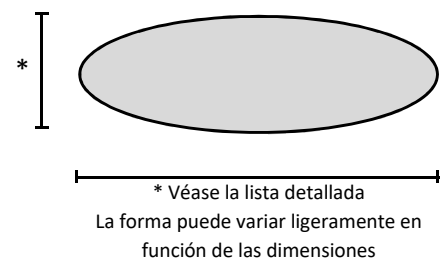

Ánodos perfilados por un lado

Diseño: perfilado por un lado
Longitud: variable

Detalles:		
Ancho	Grosor	Número de costillas
50 mm	5/10 mm	3
50 mm	8/13 mm	3
80 mm	10/15 mm	4

Ánodos - perfiles/dimensiones

Por favor, póngase en contacto con nosotros para indicarnos las dimensiones que desea.
Ofrecemos una variedad de dimensiones y perfiles que no especificamos aquí.
Todos los ánodos pueden equiparse también con una rosca o un orificio.

Dimensiones/descripción

Esbozo

Ánodos perfilados por los dos lados

Diseño: perfilado por los dos lados
Longitud: variable

Detalles:		
Ancho	Grosor	Número de costillas
50 mm	10/20 mm	4
50 mm	10/20 mm	6
80 mm	10/20 mm	8

Ánodos en forma de palos

Diseño: ovalado liso
Longitud: variable

Detalles:		
30 x 20 mm	60 x 15 mm	80 x 40 mm
35 x 20 mm	60 x 20 mm	90 x 35 mm
40 x 15 mm	70 x 35 mm	100 x 20 mm
50 x 10 mm	80 x 20 mm	

Diseño: ovalado ondulado
Dimensiones: 60 x 35 mm
Longitud: variable