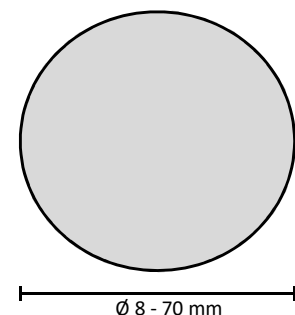

Dimensiones/descripción

Esbozo

Placas/ánodos en forma de cinta

Ancho: 20 - 100 mm
Grosor: 2 - 30 mm
Longitud: variable

Detalles:		
20 x 2 mm	60 x 5 mm	85 x 30 mm
40 x 10 mm	60 x 17 mm	90 x 10 mm
50 x 2,5 mm	60 x 20 mm	100 x 4 mm
50 x 3 mm	60 x 30 mm	100 x 10 mm
50 x 5 mm	80 x 10 mm	100 x 12 mm
50 x 10 mm	80 x 15 mm	100 x 16 mm
50 x 15 mm	80 x 20 mm	100 x 20 mm
50 x 20 mm	85 x 10 mm	

Ánodos redondos, sólidos

∅: 8 - 70 mm
Longitud: variable

Detalles:		
∅ 8 mm	∅ 30 mm	∅ 49 mm
∅ 16 mm	∅ 35 mm	∅ 50 mm
∅ 20 mm	∅ 40 mm	∅ 60 mm
∅ 25 mm	∅ 45 mm	∅ 70 mm

Ánodos - perfiles/dimensiones

Por favor, póngase en contacto con nosotros para indicarnos las dimensiones que desea.
Ofrecemos una variedad de dimensiones y perfiles que no especificamos aquí.
Todos los ánodos pueden equiparse también con una rosca o un orificio.

Dimensiones/descripción

Esbozo

Ánodos en forma de tubo

Diseño: Tubo
Longitud: variable

Detalles:		
Ø exterior:	Ø interior	Grosor de la pared
Ø 30 mm	Ø 10 mm	mín. 8 mm !
Ø 35 mm	Ø 13 mm	
Ø 40 mm	Ø 15 mm	
Ø 45 mm	Ø 20 mm	
Ø 49 mm	Ø 25 mm	
Ø 50 mm	Ø 30 mm	
Ø 60 mm	Ø 35 mm	
Ø 70 mm	Ø 37 mm	
	Ø 40 mm	

Dimensiones/descripción

Esbozo

Diseño: ovalado ondulado
Dimensiones: 70 x 40 mm
Longitud: variable

Diseño: ovalado ondulado
Dimensiones: 80 x 45 mm
Longitud: variable

Diseño: redondo, ondulado
Grosor: 30/36 mm
Longitud: variable