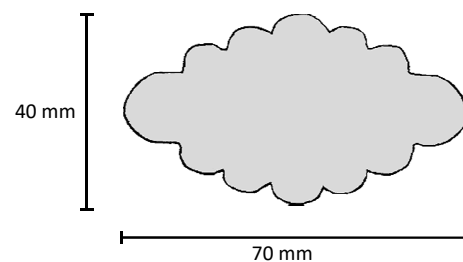

Dimensiones/descripción

Esbozo

Ánodos perfilados por los dos lados

Diseño: perfilado por los dos lados
Longitud: variable

Detalles:		
Ancho	Grosor	Número de costillas
50 mm	10/20 mm	4
50 mm	10/20 mm	6
80 mm	10/20 mm	8

Ánodos en forma de palos

Diseño: ovalado liso
Longitud: variable

Detalles:		
30 x 20 mm	60 x 15 mm	80 x 40 mm
35 x 20 mm	60 x 20 mm	90 x 35 mm
40 x 15 mm	70 x 35 mm	100 x 20 mm
50 x 10 mm	80 x 20 mm	

Diseño: ovalado ondulado
Dimensiones: 60 x 35 mm
Longitud: variable

Dimensiones/descripción

Esbozo

Diseño: ovalado ondulado
Dimensiones: 70 x 40 mm
Longitud: variable

Diseño: ovalado ondulado
Dimensiones: 80 x 45 mm
Longitud: variable

Diseño: redondo, ondulado
Grosor: 30/36 mm
Longitud: variable