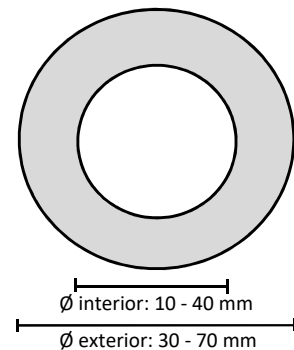

Dimensiones/descripción

Esbozo

Placas/ánodos en forma de cinta

Ancho: 20 - 100 mm
Grosor: 2 - 30 mm
Longitud: variable

Detalles:		
20 x 2 mm	60 x 5 mm	85 x 30 mm
40 x 10 mm	60 x 17 mm	90 x 10 mm
50 x 2,5 mm	60 x 20 mm	100 x 4 mm
50 x 3 mm	60 x 30 mm	100 x 10 mm
50 x 5 mm	80 x 10 mm	100 x 12 mm
50 x 10 mm	80 x 15 mm	100 x 16 mm
50 x 15 mm	80 x 20 mm	100 x 20 mm
50 x 20 mm	85 x 10 mm	

Ánodos redondos, sólidos

∅: 8 - 70 mm
Longitud: variable

Detalles:		
∅ 8 mm	∅ 30 mm	∅ 49 mm
∅ 16 mm	∅ 35 mm	∅ 50 mm
∅ 20 mm	∅ 40 mm	∅ 60 mm
∅ 25 mm	∅ 45 mm	∅ 70 mm

Ánodos - perfiles/dimensiones

Por favor, póngase en contacto con nosotros para indicarnos las dimensiones que desea.
Ofrecemos una variedad de dimensiones y perfiles que no especificamos aquí.
Todos los ánodos pueden equiparse también con una rosca o un orificio.

Dimensiones/descripción

Esbozo

Ánodos en forma de tubo

Diseño: Tubo
Longitud: variable

Detalles:		
Ø exterior:	Ø interior	Grosor de la pared
Ø 30 mm	Ø 10 mm	mín. 8 mm !
Ø 35 mm	Ø 13 mm	
Ø 40 mm	Ø 15 mm	
Ø 45 mm	Ø 20 mm	
Ø 49 mm	Ø 25 mm	
Ø 50 mm	Ø 30 mm	
Ø 60 mm	Ø 35 mm	
Ø 70 mm	Ø 37 mm	
	Ø 40 mm	

Dimensiones/descripción

Esbozo

Diseño: ovalado ondulado
Dimensiones: 70 x 40 mm
Longitud: variable

Diseño: ovalado ondulado
Dimensiones: 80 x 45 mm
Longitud: variable

Diseño: redondo, ondulado
Grosor: 30/36 mm
Longitud: variable