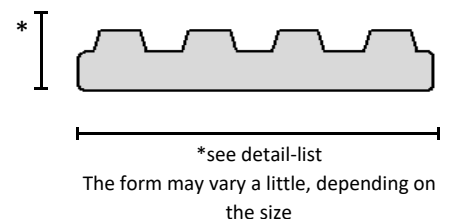

### Dimension / Description

### Drawing

#### Tube-Anodes

Form: Tube  
Length: variable

Details:		
Outside- $\emptyset$ :	Inside- $\emptyset$	Wall thickness
$\emptyset$ 30 mm	$\emptyset$ 10 mm	min. 8 mm !
$\emptyset$ 35 mm	$\emptyset$ 13 mm	
$\emptyset$ 40 mm	$\emptyset$ 15 mm	
$\emptyset$ 45 mm	$\emptyset$ 20 mm	
$\emptyset$ 49 mm	$\emptyset$ 25 mm	
$\emptyset$ 50 mm	$\emptyset$ 30 mm	
$\emptyset$ 60 mm	$\emptyset$ 35 mm	
$\emptyset$ 70 mm	$\emptyset$ 37 mm	
	$\emptyset$ 40 mm	

#### One side profiled anodes

Form: one side profiled  
Length: variable

Details:		
Width	Thickness	Qty. of ribs
50 mm	5 / 10 mm	3
50 mm	8 / 13 mm	3
80 mm	10 / 15 mm	4